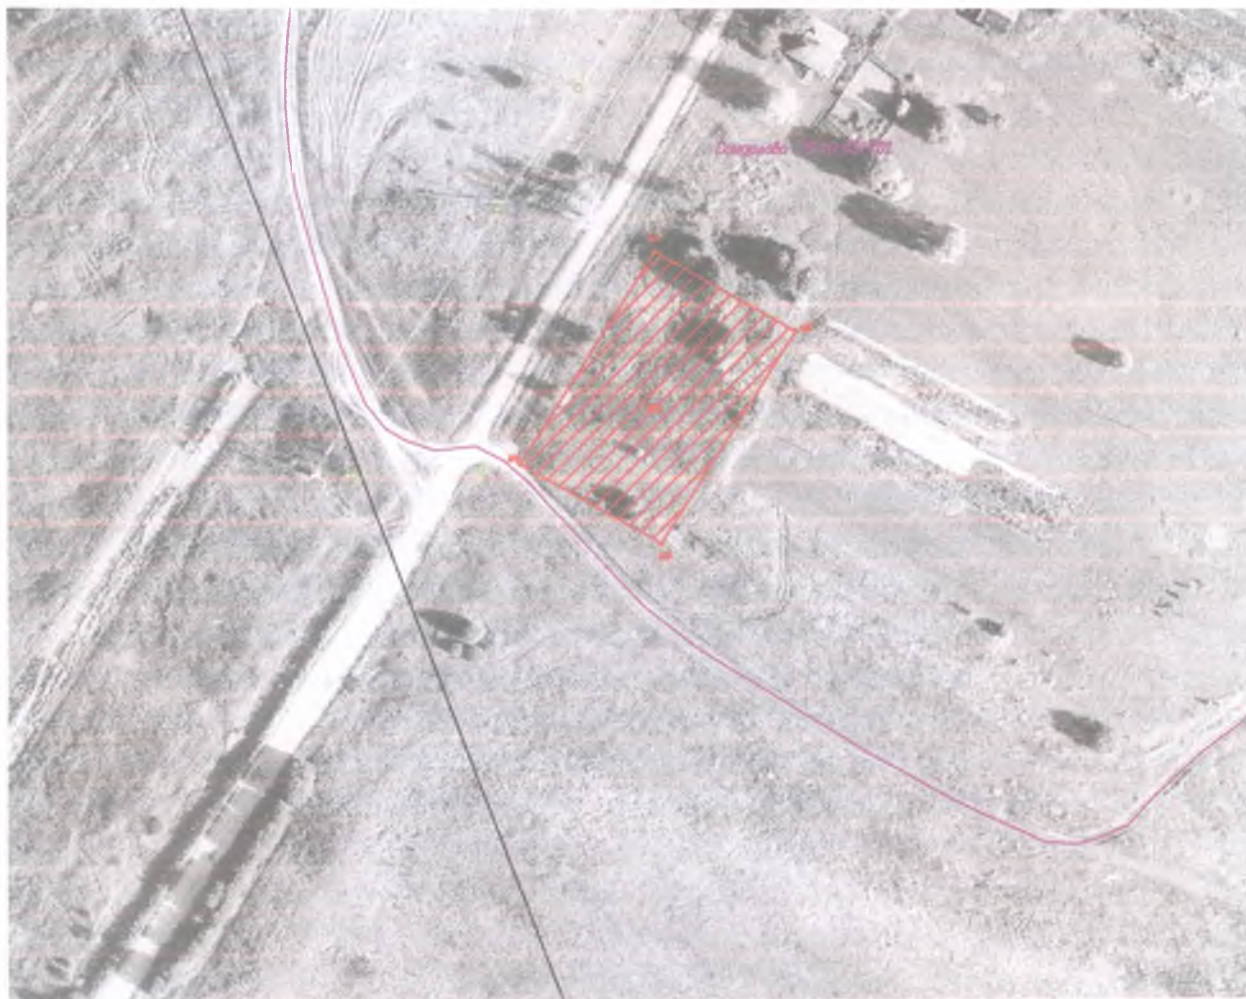

Схема расположения земельного участка на кадастровом плане территории

Местоположение: Ярославская область, Первомайский р-н, Печистенское с/п, д.Сондолово.

Условный номер земельного участка 76:10:021701:ЗУ1

Площадь земельного участка 2476 м<sup>2</sup>

Обозначение характерных точек границ	Координаты , м	
	X	Y
1	2	3
n1	454630.67	1338455.91
n2	454611.03	1338490.76
n3	454558.81	1338457.33
n4	454578.45	1338422.49
n1	454630.67	1338455.91

Условные обозначения:

- местоположение земельного участка на местности

76:10:021701 - обозначение кадастрового квартала

Масштаб 1:2000