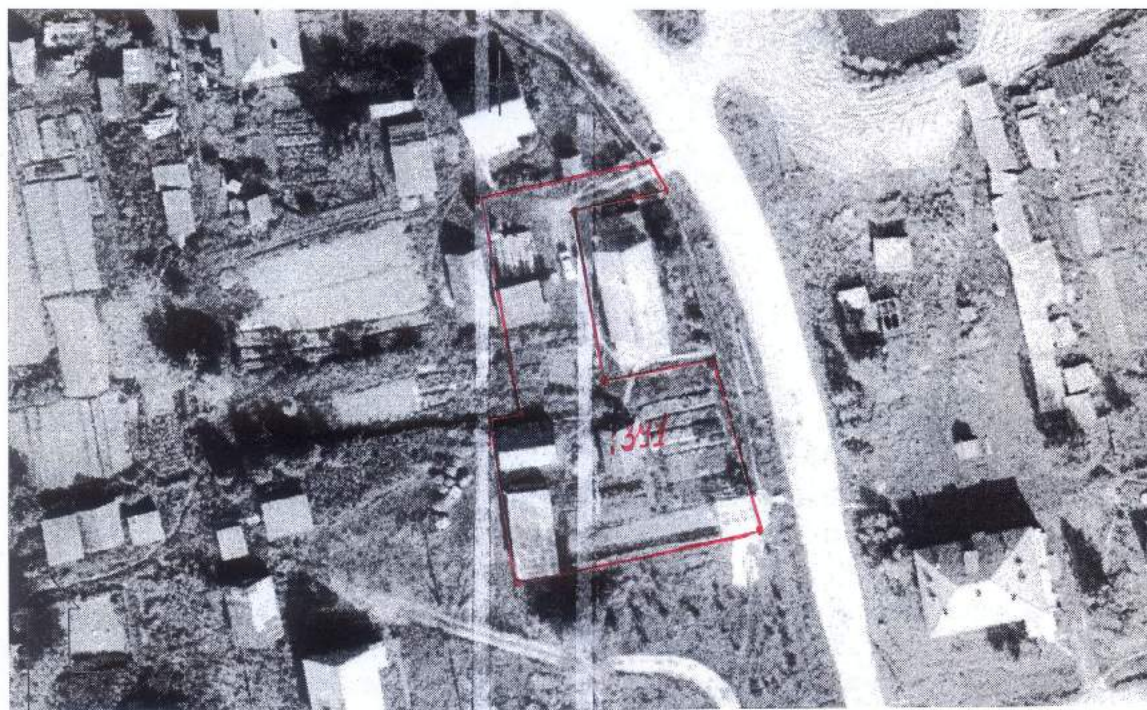

**Схема расположения земельного участка или земельных участков на кадастровом  
плане территории**

**Местоположение: Ярославская обл., Первомайский район, Кукобойский с/о, с. Кукобой,  
ул. Пролетарская, д. 1**

Условный номер земельного участка <b>76:10:050801:ЗУ1</b>		
Площадь земельного участка <b>1463 м<sup>2</sup></b>		
Обозначение характерных точек границ	Координаты, м	
	X	Y
1	2	3
н1	495374,29	1328838,27
н2	495370,78	1328840,43
н3	495369,49	1328840,96
н4	495366,47	1328826,39
н5	495340,81	1328831,40
н6	495344,38	1328848,04
н7	495318,22	1328855,10
н8	495310,61	1328818,04
н9	495335,47	1328813,98
н10	495336,19	1328819,03
н11	495368,39	1328811,92
н1	495374,29	1328838,27

Масштаб 1 : 1000